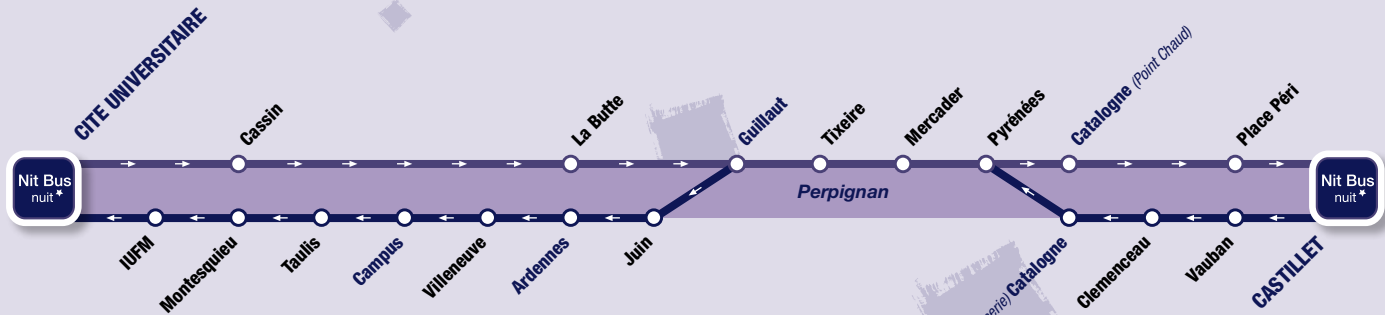

Cité Universitaire >>> Castillet

Cité Universitaire	21.00	21.30	22.00	22.30	23.00	23.30	0.00	0.30	1.00	1.30	2.00
Guillaut	21.07	21.37	22.07	22.37	23.07	23.37	0.07	0.37	1.07	1.37	2.07
Catalogne (Point Chaud)	21.11	21.41	22.11	22.41	23.11	23.41	0.11	0.41	1.11	1.41	2.11
Castillet	21.14	21.44	22.14	22.44	23.14	23.44	0.14	0.44	1.14	1.44	2.14

Castillet >>> Cité Universitaire

Castillet	21.15	21.45	22.15	22.45	23.15	23.45	0.15	0.45	1.15	1.45	2.15
Catalogne (Brasserie)	21.17	21.47	22.17	22.47	23.17	23.47	0.17	0.47	1.17	1.47	2.17
Guillaut	21.22	21.52	22.22	22.52	23.22	23.52	0.22	0.52	1.22	1.52	2.22
Ardennes	21.24	21.54	22.24	22.54	23.24	23.54	0.24	0.54	1.24	1.54	2.24
Campus	21.27	21.57	22.27	22.57	23.27	23.57	0.27	0.57	1.27	1.57	2.27
Cité Universitaire	21.30	22.00	22.30	23.00	23.30	0.00	0.30	1.00	1.30	2.00	2.30

Nit Bus
nuit*